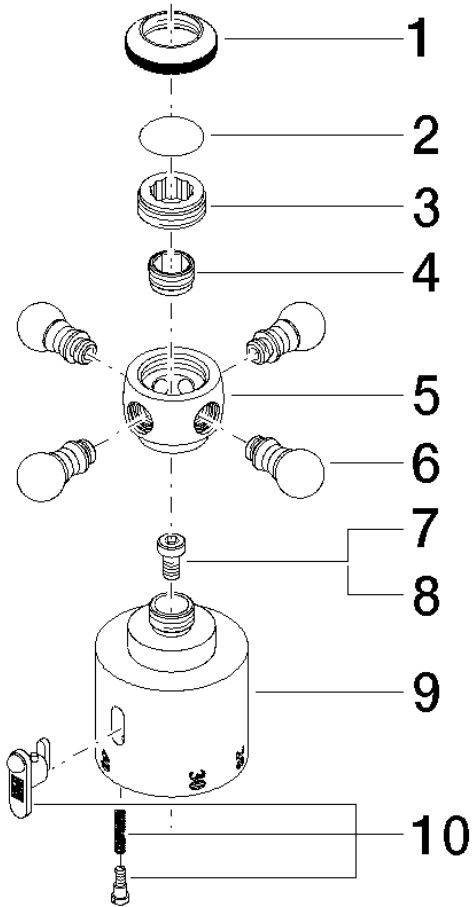

MADISON Temperature control handle - Chrome

MADISON

11 420 360

11 420 360

11 420 360

Parts for other finishes can be found here: [Brushed](#) [Platinum](#)

Spare parts list

No.	Item Number	Name	Quantity used	Delivery time
1	09 20 36 005-00	handle	1	10
2	09 26 01 016 90	accessories	1	2
3	09 20 83 006 90	handle	1	2
4	09 24 03 119 90	nipple	1	2
6	09 20 36 004-00	handle	4	10
7	90 30 30 027 00 90	screw	1	2
8	09 30 33 004 90	screw	1	2
10	90 21 33 020 00 90	handle	1	2